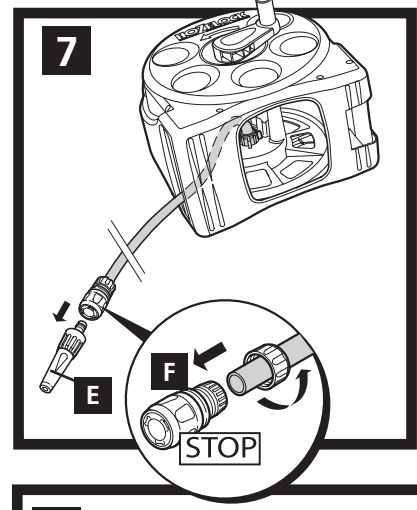

GB Handle fits both sides, assembly is non reversible

F La manivelle peut être montée indifféremment sur un côté ou sur l'autre. Une fois fait, l'assemblage est irréversible

D Griff passt auf beide Seiten. Montage kann nicht rückgängig gemacht werden

NL De handgreep kan aan beide zijden worden aangebracht. Eenmaal aangebracht, kan deze niet meer worden omgewisseld

E La manivela puede ser instalada en cualquiera de los dos lados. Una vez hecha la instalación, es irreversible: no puede sacarse