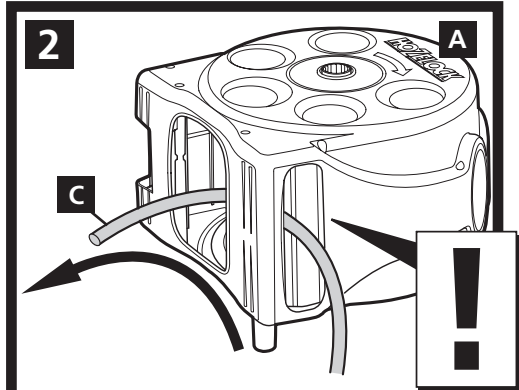

GB Handle fits both sides, assembly is non reversible

F La manivelle peut être montée indifféremment sur un côté ou sur l'autre. Une fois fait, l'assemblage est irréversible

D Griff passt auf beide Seiten. Montage kann nicht rückgängig gemacht werden

NL De handgreep kan aan beide zijden worden aangebracht. Eenmaal aangebracht, kan deze niet meer worden omgewisseld

E La manivela puede ser instalada en cualquiera de los dos lados. Una vez hecha la instalación, es irreversible: no puede sacarse