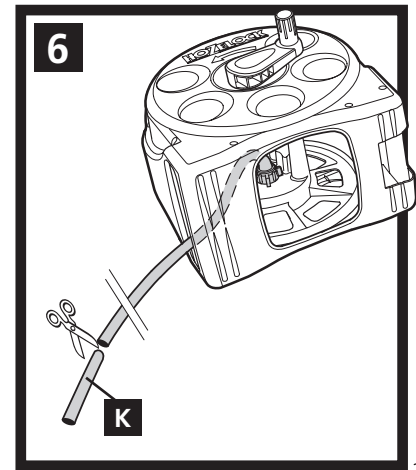

GB Handle fits both sides, assembly is non reversible

F La manivelle peut être montée indifféremment sur un côté ou sur l'autre. Une fois fait, l'assemblage est irréversible

D Griff passt auf beide Seiten. Montage kann nicht rückgängig gemacht werden

NL De handgreep kan aan beide zijden worden aangebracht. Eenmaal aangebracht, kan deze niet meer worden omgewisseld

E La manivela puede ser instalada en cualquiera de los dos lados. Una vez hecha la instalación, es irreversible: no puede sacarse