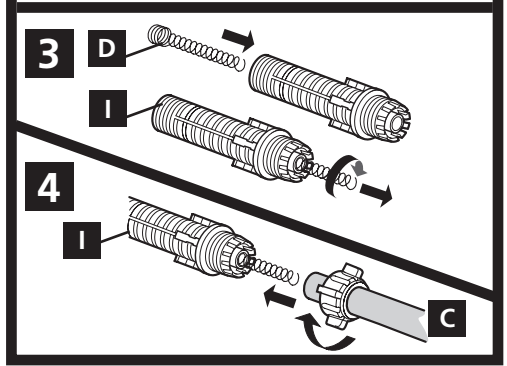

GB Handle fits both sides, assembly is non reversible

F La manivelle peut être montée indifféremment sur un côté ou sur l'autre. Une fois fait, l'assemblage est irréversible

D Griff passt auf beide Seiten. Montage kann nicht rückgängig gemacht werden

NL De handgreep kan aan beide zijden worden aangebracht. Eenmaal aangebracht, kan deze niet meer worden omgewisseld

E La manivela puede ser instalada en cualquiera de los dos lados. Una vez hecha la instalación, es irreversible: no puede sacarse