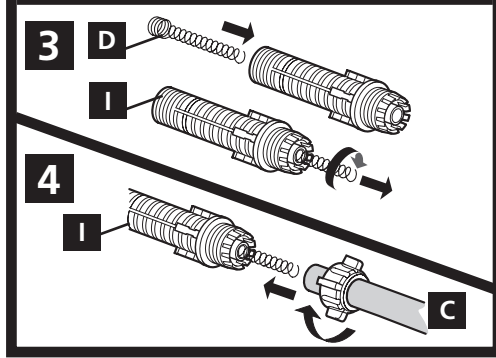

GB Handle fits both sides, assembly is non reversible

F La manivelle peut être montée indifféremment sur un côté ou sur l'autre. Une fois fait, l'assemblage est irréversible

D Griff passt auf beide Seiten. Montage kann nicht rückgängig gemacht werden

NL De handgreep kan aan beide zijden worden aangebracht. Eenmaal aangebracht, kan deze niet meer worden omgewisseld

E La manivela puede ser instalada en cualquiera de los dos lados. Una vez hecha la instalación, es irreversible: no puede sacarse