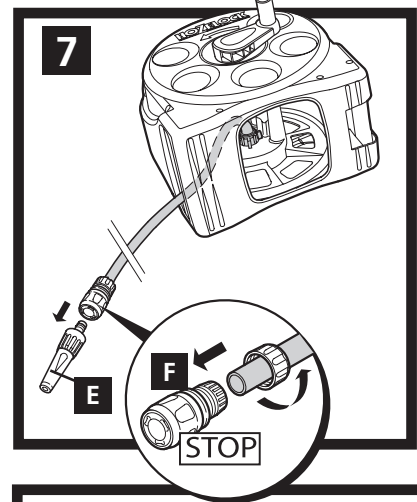

GB Handle fits both sides, assembly is non reversible

F La manivelle peut être montée indifféremment sur un côté ou sur l'autre. Une fois fait, l'assemblage est irréversible

D Griff passt auf beide Seiten. Montage kann nicht rückgängig gemacht werden

NL De handgreep kan aan beide zijden worden aangebracht. Eenmaal aangebracht, kan deze niet meer worden omgewisseld

E La manivela puede ser instalada en cualquiera de los dos lados. Una vez hecha la instalación, es irreversible: no puede sacarse