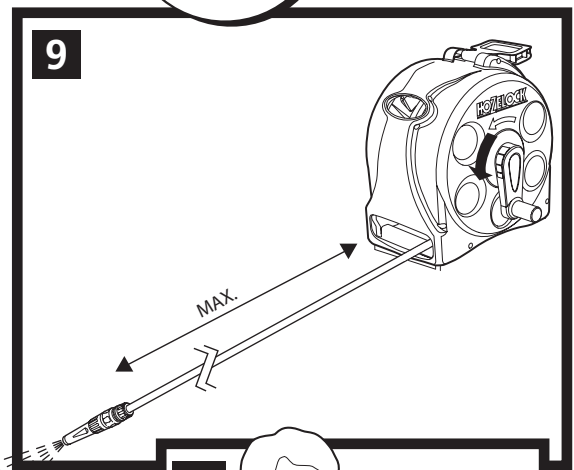

GB Handle fits both sides, assembly is non reversible

F La manivelle peut être montée indifféremment sur un côté ou sur l'autre. Une fois fait, l'assemblage est irréversible

D Griff passt auf beide Seiten. Montage kann nicht rückgängig gemacht werden

NL De handgreep kan aan beide zijden worden aangebracht. Eenmaal aangebracht, kan deze niet meer worden omgewisseld

E La manivela puede ser instalada en cualquiera de los dos lados. Una vez hecha la instalación, es irreversible: no puede sacarse