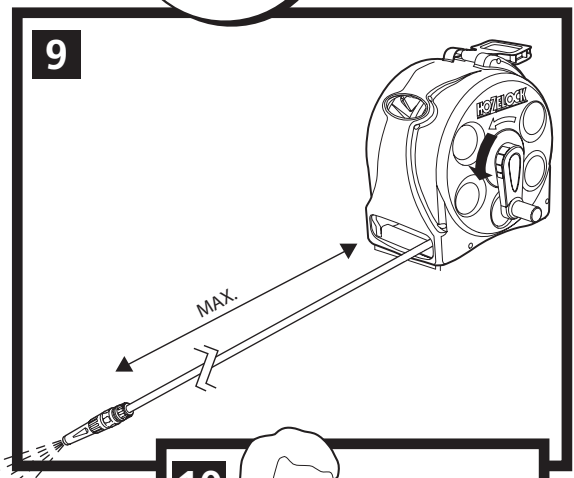

GB Handle fits both sides, assembly is non reversible

F La manivelle peut être montée indifféremment sur un côté ou sur l'autre. Une fois fait, l'assemblage est irréversible

D Griff passt auf beide Seiten. Montage kann nicht rückgängig gemacht werden

NL De handgreep kan aan beide zijden worden aangebracht. Eenmaal aangebracht, kan deze niet meer worden omgewisseld

E La manivela puede ser instalada en cualquiera de los dos lados. Una vez hecha la instalación, es irreversible: no puede sacarse