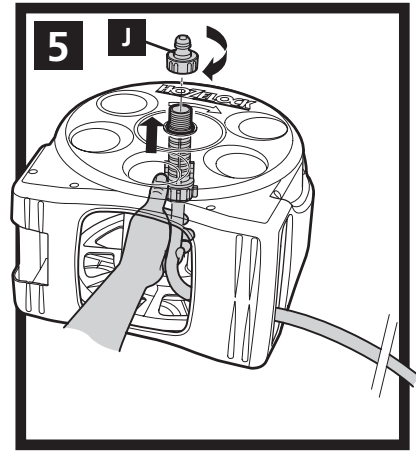

GB Handle fits both sides, assembly is non reversible

F La manivelle peut être montée indifféremment sur un côté ou sur l'autre. Une fois fait, l'assemblage est irréversible

D Griff passt auf beide Seiten. Montage kann nicht rückgängig gemacht werden

NL De handgreep kan aan beide zijden worden aangebracht. Eenmaal aangebracht, kan deze niet meer worden omgewisseld

E La manivela puede ser instalada en cualquiera de los dos lados. Una vez hecha la instalación, es irreversible: no puede sacarse