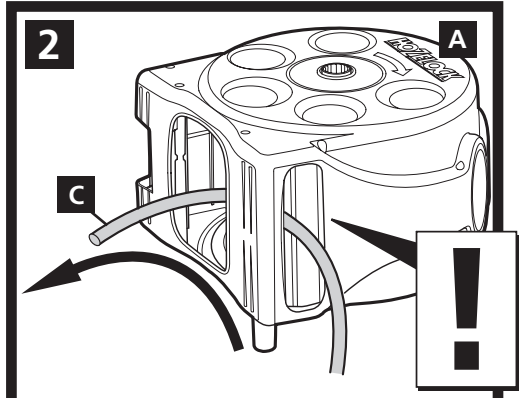

GB Handle fits both sides, assembly is non reversible

F La manivelle peut être montée indifféremment sur un côté ou sur l'autre. Une fois fait, l'assemblage est irréversible

D Griff passt auf beide Seiten. Montage kann nicht rückgängig gemacht werden

NL De handgreep kan aan beide zijden worden aangebracht. Eenmaal aangebracht, kan deze niet meer worden omgewisseld

E La manivela puede ser instalada en cualquiera de los dos lados. Una vez hecha la instalación, es irreversible: no puede sacarse