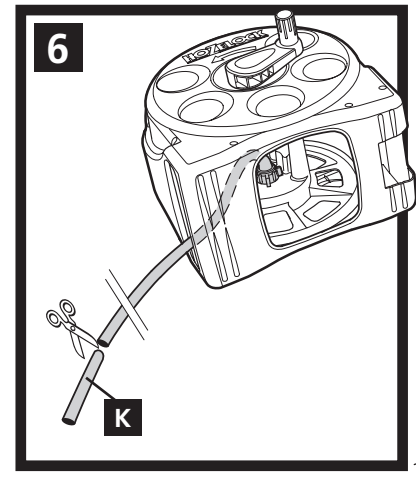

GB Handle fits both sides, assembly is non reversible

F La manivelle peut être montée indifféremment sur un côté ou sur l'autre. Une fois fait, l'assemblage est irréversible

D Griff passt auf beide Seiten. Montage kann nicht rückgängig gemacht werden

NL De handgreep kan aan beide zijden worden aangebracht. Eenmaal aangebracht, kan deze niet meer worden omgewisseld

E La manivela puede ser instalada en cualquiera de los dos lados. Una vez hecha la instalación, es irreversible: no puede sacarse